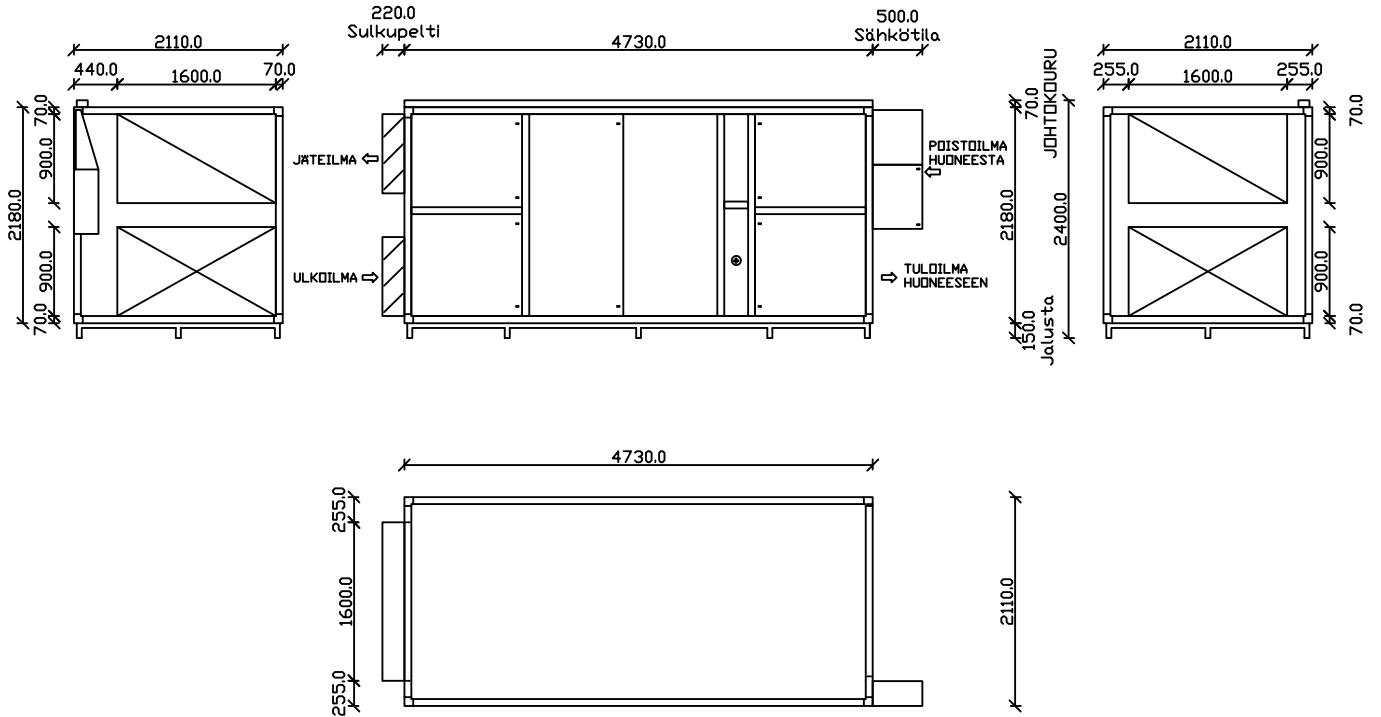

MITTAKUVA

- 1. TULOILMA HUONEESEEN
- 2. POISTOILMA HUONEESTA
- 3. ULKOILMA
- 4. JÄTEILMA

PAINO: 1800 KG
HUOLTOTILAN TARVE 2000 mm
(kojeen edessä)

LÄMPÖJOHTOLIITÄNTÄ VESIPATTERIKOJEESSA

Kytkeytäsi lämpöjohdot, tarkista lämmönsäätöryhmän liitokset ja säädä vesivirta linjäsäätöventtiileistä!