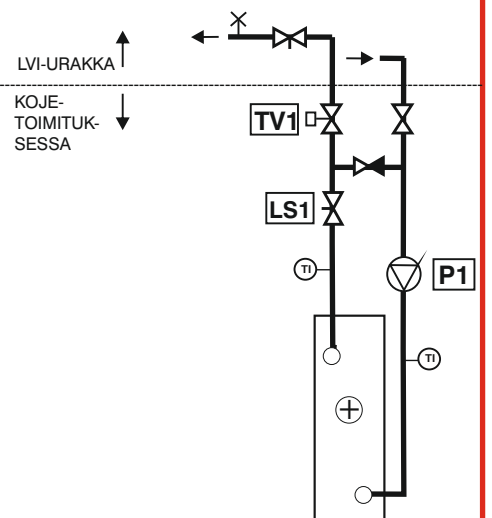

MITTAKUVA

- 1. TULOILMA HUONEESEEN
- 2. POISTOILMA HUONEESTA
- 3. ULKOILMA
- 4. JÄTEILMA

PAINO: 1800 KG
HUOLTOTILAN TARVE 2000 mm
(kojeen edessä)

LÄMPÖJOHTOLIITÄNTÄ VESIPATTERIKOJEESSA

Kytkeytäsi lämpöjohdot, tarkista lämmönsäätöryhmän liitokset ja säädä vesivirta linjäsäätöventtiileistä!

1. **SÄÄDÄ** KOJE SUORAAN SÄÄTÖJALKOJEN AVULLA, SITEN ETTÄ OVET OVAT SUORASSA, NÄIN VARMISTAT KOJEEN OVIEN MOITTEETTOMAN TOIMINNAN