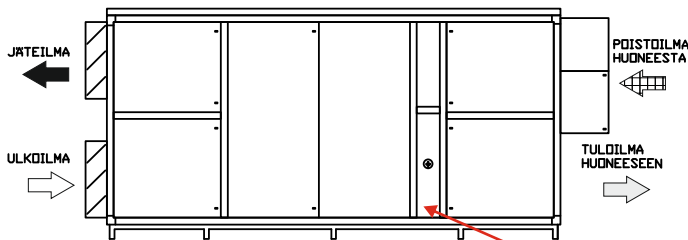

MITTAKUVA

- 1. TULOILMA HUONEESEEN
- 2. POISTOILMA HUONEESTA
- 3. ULKOILMA
- 4. JÄTEILMA

PAINO: 1800 KG
HUOLTOTILAN TARVE 2000 mm
(kojeen edessä)

LÄMPÖJOHTOLIITÄNTÄ VESIPATTERIKOJEESSA

Kytkeytäsi lämpöjohdot, tarkista lämmönsäätöryhmän liitokset ja säädä vesivirta linjäsäätöventtiileistä!

1. **SÄÄDÄ** KOJE SUORAAN SÄÄTÖJALKOJEN AVULLA, SITEN ETTÄ OVET OVAT SUORASSA, NÄIN VARMISTAT KOJEEN OVIEN MOITTEETTOMAN TOIMINNAN